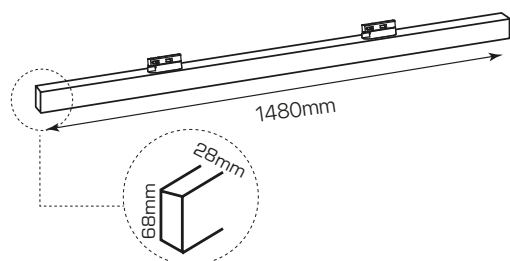

office-track

ficha técnica

datasheet

ref. 5551253

Nombre / Name	office-track • luminaria lineal led
Referencia / Reference	5551253
Materiales / Materials	Aluminio / Aluminum
Difusor / Diffuser	PMMA
Potencia / Power	60W
Temperatura de color / Color temperature	2700K
Flujo luminoso / Luminous flux	6386lm
Dimable / Dimmable	No
Ángulo de apertura / Beam angle	65°
Ángulo de inclinación / Inclination angle	-
IP	20
I.K.	07
F.P	>0,9
UGR	>22
IRC	>80
Chip	OSRAM 2835
Driver	i-TEC series non-flicker HQ
Vida media (duración) / Average life	50,000h
Clase energética / Energy class	A+
Aislamiento eléctrico / Electrical isolation	Clase II / Class II
Colores / Colors	Blanco / White
Medida exterior / Product size	1480mm x 28mm x 68mm
Protección contra Sobretensiones / surge protection	1,5kV
Tª (ambiente/trabajo) / Tª (enviroment/work)	-25°C~45°C
Input	AC180~260V
Output	DC27~50V
Frecuencia / Frequency	50/60Hz
Peso / Weight	1,6kg
Certificados / Certificates	CE&RoHS
Garantía / Warranty	2 años / 2 years